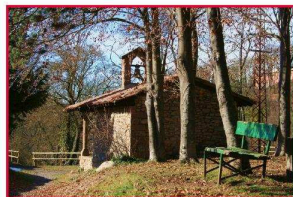

- Zona Urbana
- Zona Industrial
- Barri vell
- Centro Històric
- Equipaments
- Equipamientos
- Parc i Jardí
- Parque y Jardín
- Rius
- Ríos
- Via Verda
- Via Verde

MONUMENTS I LLOCS D'INTERÈS

- A** Monestir i Museu del Monestir
- B** Palau de l'Abadia
 - Centre d'Interpretació del Mite del Comte Arnau
 - Espai Art Abadia
- C** Plaça de l'Abadessa Emma
 - Font dels Mexicans
- D** Molí Petit
- E** Sant Miquel de la Infermeria
- F** Plaça Major
- G** Era d'en Serratà
- H** Parc de la Muralla
- I** Casa Maragall
- J** Sant Pol
- K** Pont Vell
- L** El Palmàs
 - Casal Jaume Nunó
 - Exposició permanent Jaume Nunó
- M** Oficina Turisme
- N** Alberg rural
- O** Ruta del Ferro i del Carbó